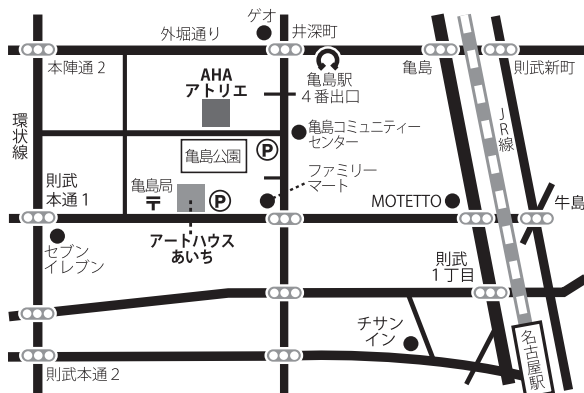

A 木造2階部分、10畳分のフローリング床、南窓、天井高は4m。床が抜けるので、200号が出し入れ可。エアコン付き。

B 木造2階部分、6畳分のコンパネ床と4畳分の板張りで広さは10畳分。北窓、エアコン無し。

建物は2棟あり。利用料金等の条件や見学希望は「アートハウスあいちのサイトの問合せフォーム」(<http://aha-art.net>) からお問合せ下さい。なお、アトリエ1階はギャラリースペースになっており、こちらの利用についてもお問合せ下さい。

*現在、愛知県芸大、名古屋芸大、名古屋造形大、金沢美大大学院等の出身者が利用されています。

地下鉄東山線亀島駅下車4番出口より歩2分、
名古屋駅太閤通口より歩12分

DICHTE ドイツ・カールスルーエ作家展 (2017.12)

アートハウスあいち アトリエギャラリー

〒453-0013 名古屋市中村区亀島 1-9-10

アートハウスあいち <http://aha-art.net>

〒453-0013 名古屋市中村区亀島 1-11-11 (名古屋亀島郵便局隣)
有限会社イメージ設計内 TEL 052-700-5610