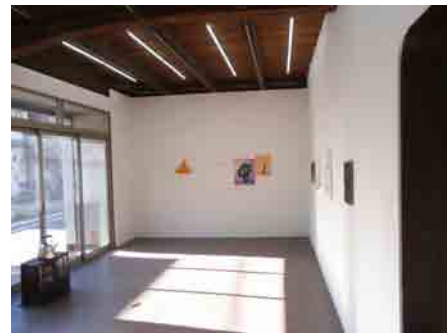

DICHTE ドイツ・カールスルーエ作家展 (2017.12)

アートハウスあいち アトリエギャラリー

〒453-0013 名古屋市中村区亀島 1-9-10

アートハウスあいち <http://aha-art.net>

〒453-0013 名古屋市中村区亀島 1-11-11 (名古屋亀島郵便局隣)
有限会社イメージ設計内 TEL 052-700-5610