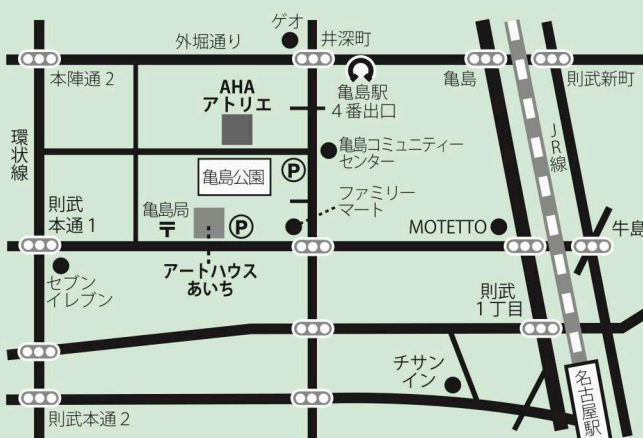

# アトリエ利用者募集

アートハウスあいちアトリエ（2016年開設）の全8室の内、1室空きが出ましたので、利用者（2022年9月より利用可能）を募集します。名駅から歩ける距離にあるので、移動時間や交通費の無駄がありません。アルバイトなどをしながら、作品制作を続けやすいでしょう。

（左写真）木造2階部分、北向きスペース。6畳分のコンパネ床と4畳分の板張りで、合わせて広さは10畳分。

1階 ギャラリースペース

アトリエ1階はギャラリースペースになっており、演劇公演が行われることもあります。

\*こちらの利用についてもお問合せ下さい。

\*現在、アトリエ全体では、愛知県芸大、名古屋芸大、名古屋造形大、金沢美大大学院等の出身者の他、劇団関係者が事務室、小道具置き場として利用されてます。

■利用料金等の条件照会や見学希望、その他の相談は「アートハウスあいちのサイトの問合せフォーム」(<http://aha-art.net>) からご連絡をお願いします。